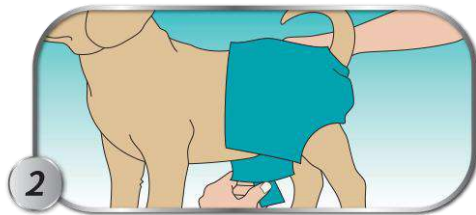

TABELA VELIKOSTI:

Oznaka velikosti	Obseg pasu
XS	23-36 cm
S	30-48 cm
M	39-59 cm
L	46-68 cm
XL	56-89 cm

Navodila za uporabo:

SLIKA 1 in 2:

skozi luknjo potisnite psičkin rep in namestite plenico med njene zadnje noge tako, da se tesno prilega njenemu spodnjemu delu trebuha. Krilca potegnite proti hrbtu psa.

SLIKA 3: nastavljive jezičke pritrdite na zgornji del plenice.