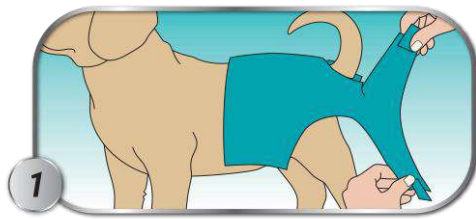

Simple Solution pralne plenice za pse so varne in udobne, mehke in raztegljive ter zagotavljajo dolgotrajno zaščito. Podloga iz mikrovlaken absorbira umazanijo, medtem ko odvodna plast ohranja vašega ljubljence suhega. Zunanja plast hlačk je iz bombaža. Hlačke se popolnoma prilegajo in kar je najpomembnejše živali ne ovirajo pri gibanju. Nudijo odlično zaščito doma ali na poti. Namenjene večkratni uporabi. Lahko jih uporabljate samostojno ali v kombinaciji s Simple Solution pleničnimi vložki.

- IZREDNO VPOJNE
- ZANESLJIVA ZAŠČITA PRED PREPUŠČANJEM TEKOČINE
- ŽIVALIM PRIJAZNA REŠITEV
- MEHAK IN PRILEGAJOČ MATERIAL
- NE OVIRA GIBANJA ŽIVALI

Proizvedeno za Manna Pro LLC., ZDA

V pakiranju 1 kos (1 pralna plenica).

TABELA VELIKOSTI:

Oznaka velikosti	Obseg pasu
XS	23-36 cm
S	30-48 cm
M	39-59 cm
L	46-68 cm
XL	56-89 cm

Navodila za uporabo:

SLIKA 1 in 2:

skozi luknjo potisnite psičkin rep in namestite plenico med njene zadnje noge tako, da se tesno prilega njenemu spodnjemu delu trebuha. Krilca potegnite proti hrbtu psa.

SLIKA 3: nastavljive jezičke pritrdite na zgornji del plenice.