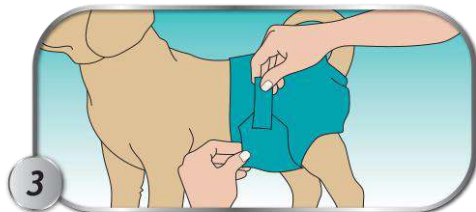

TABELA VELIKOSTI:

Oznaka velikosti	Obseg pasu
XS	23-36 cm
S	30-48 cm
M	39-59 cm
L	46-68 cm
XL	56-89 cm

Navodila za uporabo:

SLIKA 1 in 2:

skozi luknjo potisnite psičkin rep in namestite plenico med njene zadnje noge tako, da se tesno prilega njenemu spodnjemu delu trebuha. Krilca potegnite proti hrbtu psa.

SLIKA 3: nastavljive jezičke pritrdite na zgornji del plenice.